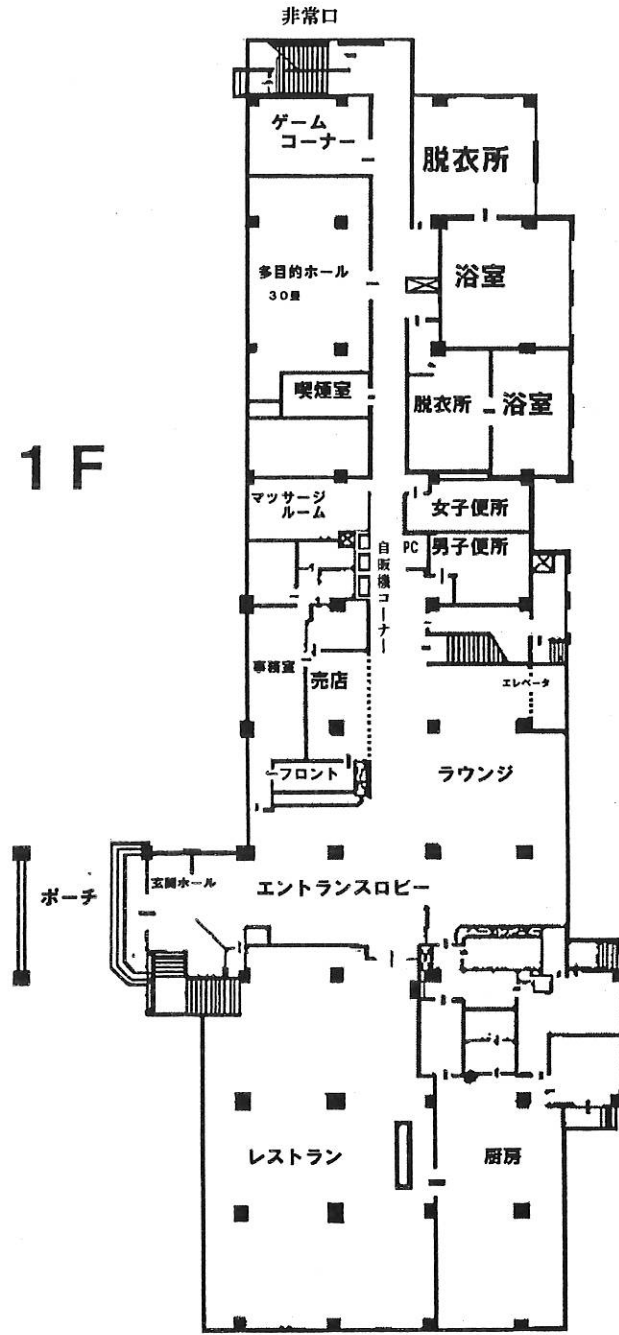

ホテル ヴィラモンサン 館内図

1 F

B F

2F: 収容78人
(基本)
エキストラベッドの
使用で最大45人